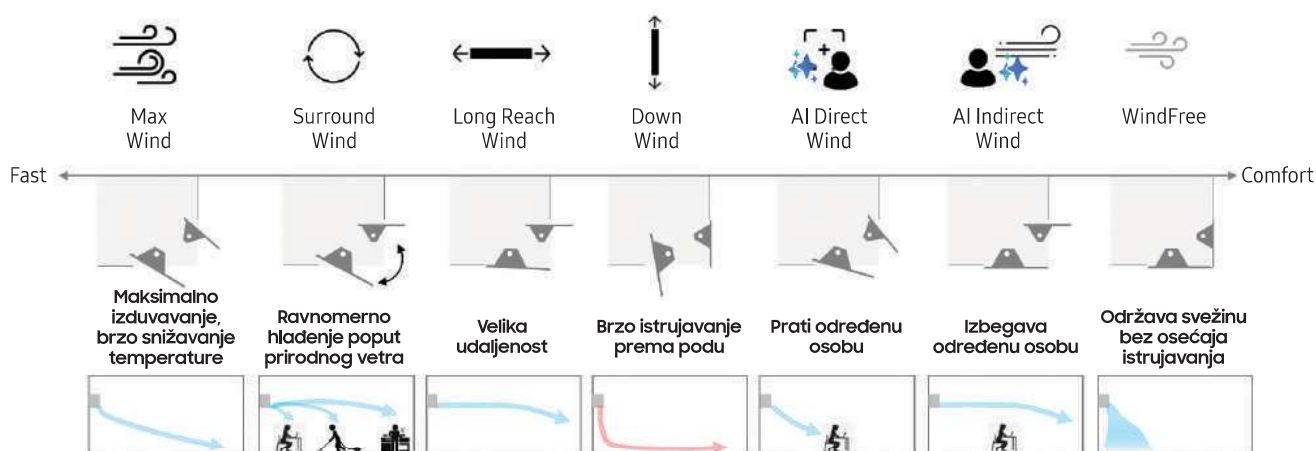

Pomoću tehnologije WindFree™ klimatizacija svakog prostora postaje još prijatnija. Zahvaljujući hiljadama mikrorupica, klasično direktno strujanje vazduha tokom hlađenja pretvara se u prijatno i ravnomerno strujanje vazduha kako bi se u svakom trenutku obezbedila maksimalna toplotna prijatnost korisnika. WindFree se savršeno uklapa u sva rešenja za klimatizaciju s raznovrsnim izborom izvođenja unutrašnjih jedinica: jednosmerna kasetna jedinica, četvorosmerna kasetna jedinica i zidna jedinica.

Crni dizajn za RAC Mono i Multi jedinice
NOVO U 2026.

Zidne jedinice

AI Motion Wind

• NOVO

Funkcija AI Motion Wind omogućuje čak 7 različitih opcija hlađenja koje se prilagođavaju vašim korisničkim preferencijama. Za razliku od dosadašnjih modela smer strujanja vazduha možete jednostavno da prilagodite podešavanjem ugla lopatica u 6 vertikalnih i 5 horizontalnih nivoa.