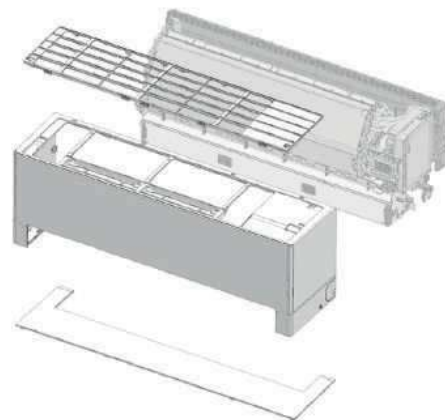

Easy Filter

Održavajte svoj klima-uređaj efikasnim uz malo napora. Easy filter nalazi se napolju, na vrhu, tako da se lako može izvaditi i očistiti. Filter visoke gustine izrađen je od guste mrežice, pa je vrlo efikasan u hvatanju krupne prašine, životinjske dlake, vlakna, kućne prašine, što održava izmenjivač toplote relativno čistim.