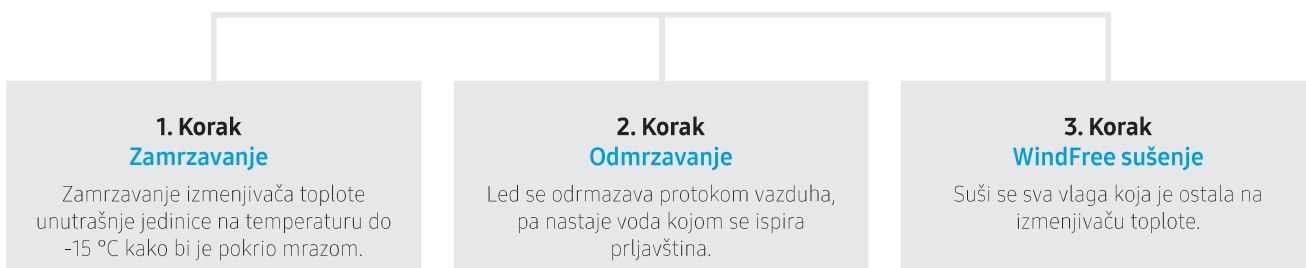

ČIŠĆENJE U 3 KORAKA

Funkcija Freeze Wash doprinosi uštedi ukupnih troškova, a čišćenje možete sami jednostavno da započnete daljinskim upravljačem ili pomoću mobilne aplikacije. Svakih 480 sati dobijate obaveštenje preko mobilnog telefona kada je vreme za čišćenje.

* Sastavni deo zidne jedinice WindFree™ Pure 1.0.